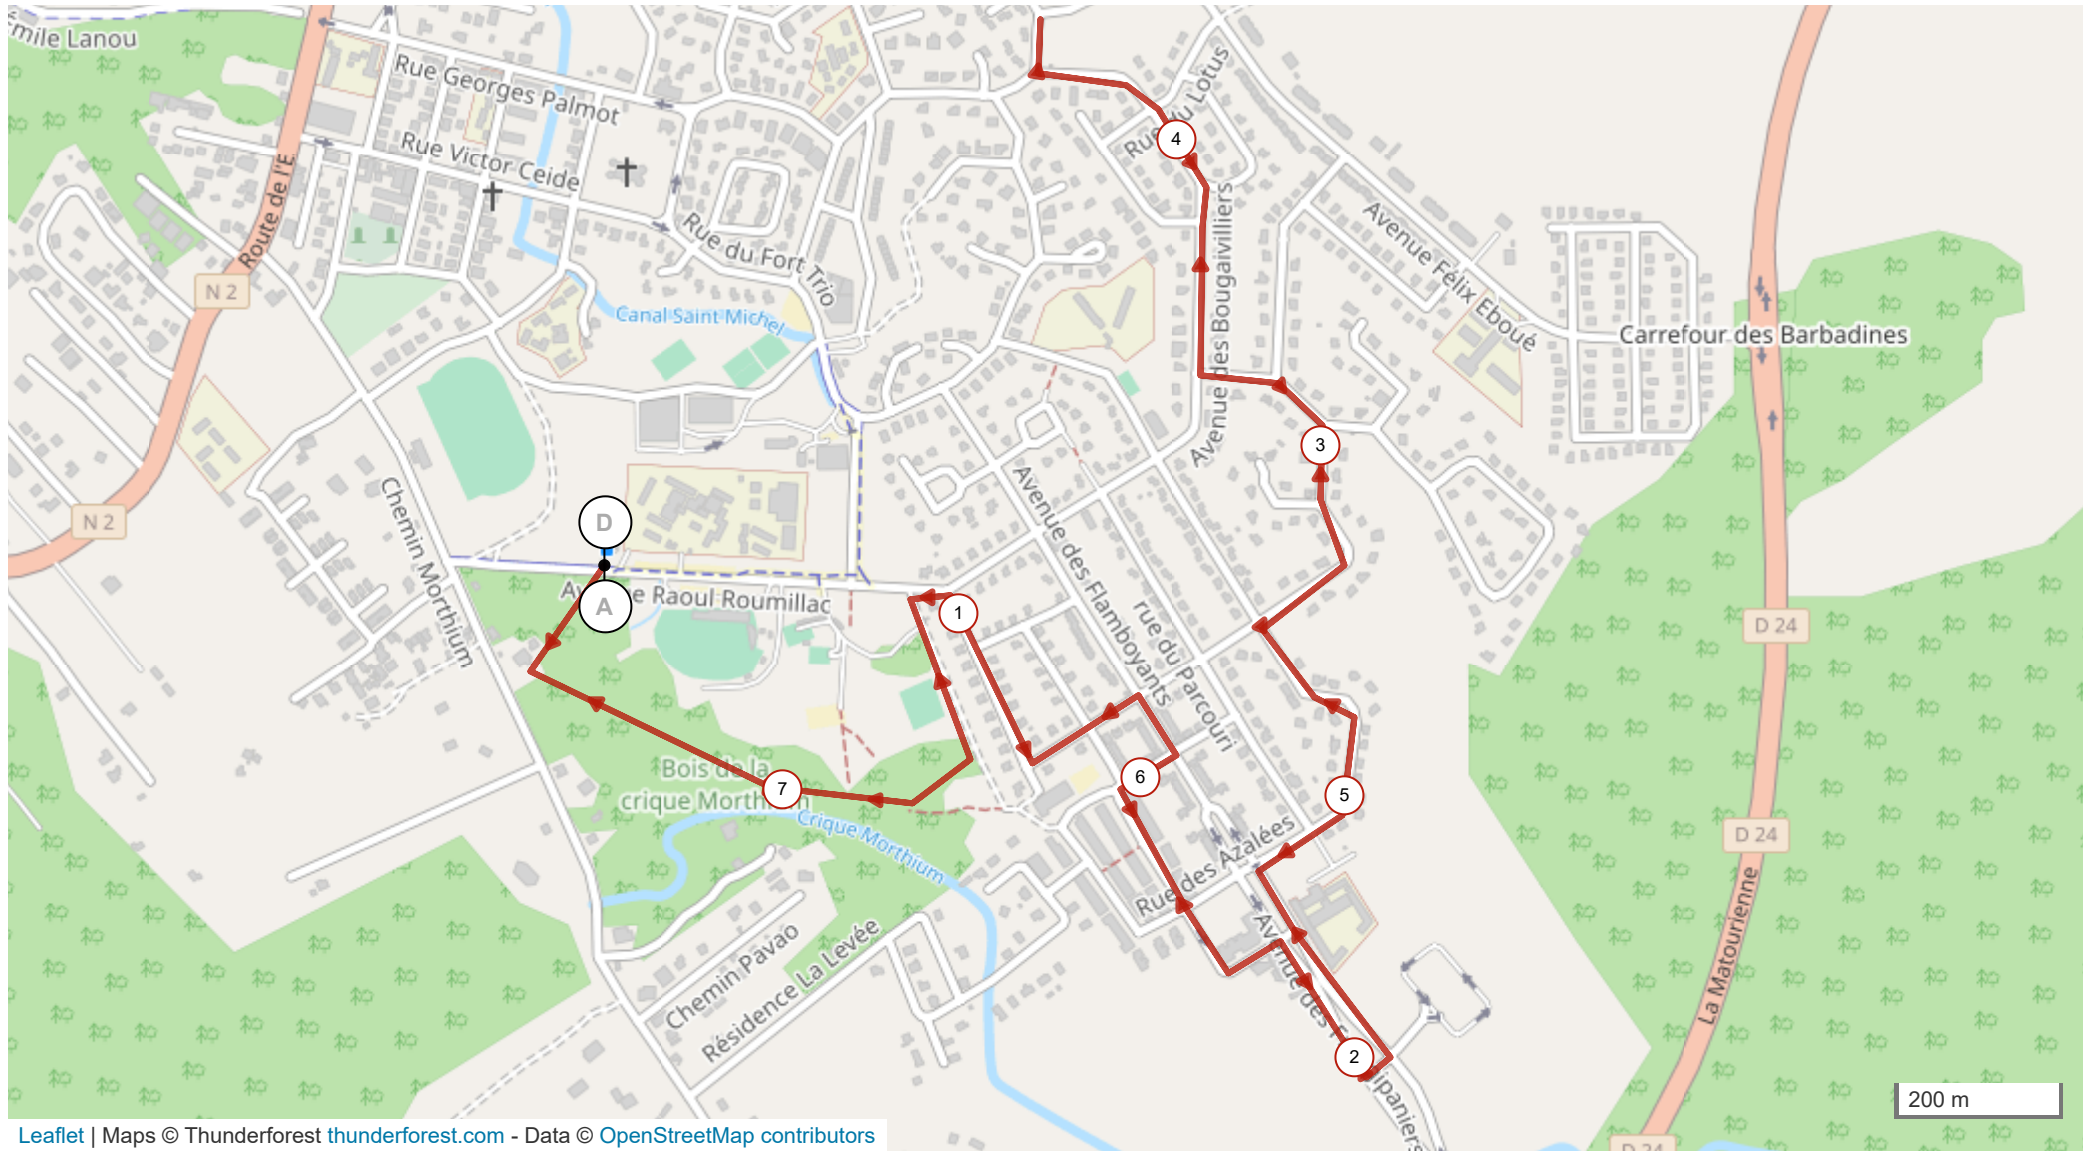

# 14422201 | Course à pied - Route | **Course Solidaire 8k**  
Matoury -> Matoury  
7.482 km ↑ 24 m ↓ 24 m ▲ 5 m ▲ 16 m

Le droit de reproduction est strictement réservé à un usage personnel et privé. Lors de la pratique de votre activité, veillez à respecter les propriétés et chemins privés et assurez-vous de la praticabilité du parcours.

© 2022 Openrunner